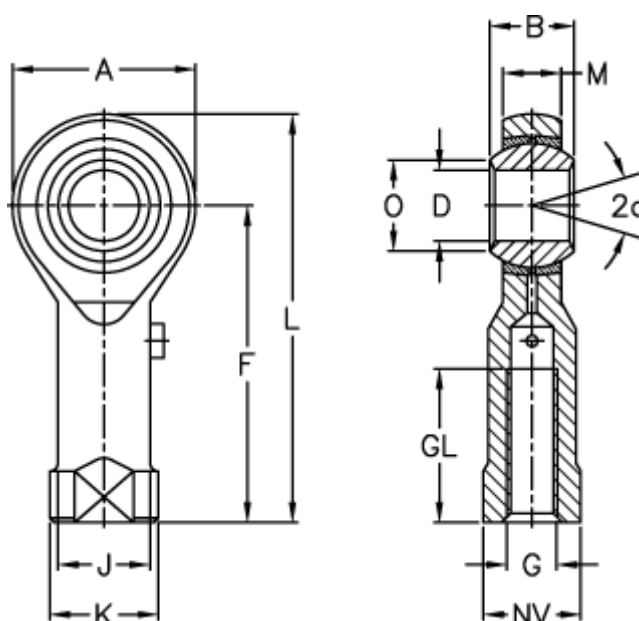

Varenummer: 54301420  
 Beskrivelse: LDK ledhoved PHS 20L  
 med venstregevind

## Mål

A	= 46	J	= 27.5
a (grader)	= 14	K	= 34
B	= 25	L	= 100
D	= 20	M	= 18.00
Dynamisk belastning C (kN)	= 23.0	NV	= 30
F	= 77	O	= 24.30
g	= M20x1,5	Statisk belastning C0 (kN)	= 50.0
GL	= 40	Vægt (g)	= 380.0